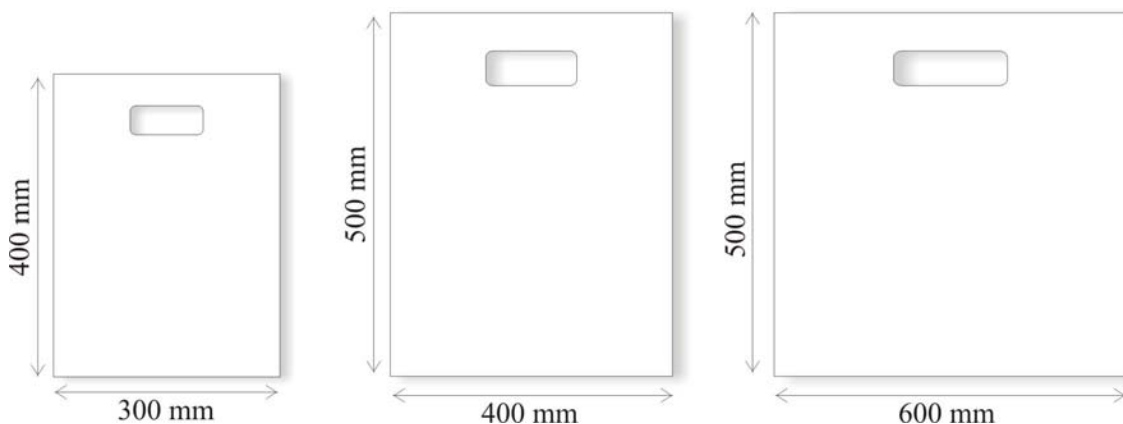

### Полиэтиленовые пакеты: (ширина x высота + донная складка)

1. 300 x 400 +30 mm
2. 400 x 500 +30 mm
3. 600 x 500 +40 mm

- Материал – многослойный полиэтилен (КОЭКС)
- Вид материала – глянцевый с внутренней стороны, матовый с внешней стороны
- Тип ручки – прорубная укрепленная холодной клеейкой
- Количество пакетов в упаковке – 500шт.

### 6. Цвет полиэтилена – Серебряный

Размер, мм	Толщина, мкм	Тираж, шт			
		до 2500	10 000	20 000	> 30 000
300*400+30	60	\$ 0,0877	\$ 0,0852	\$ 0,0827	\$ 0,0803
400*500+30	60	\$ 0,1374	\$ 0,1334	\$ 0,1295	\$ 0,1257