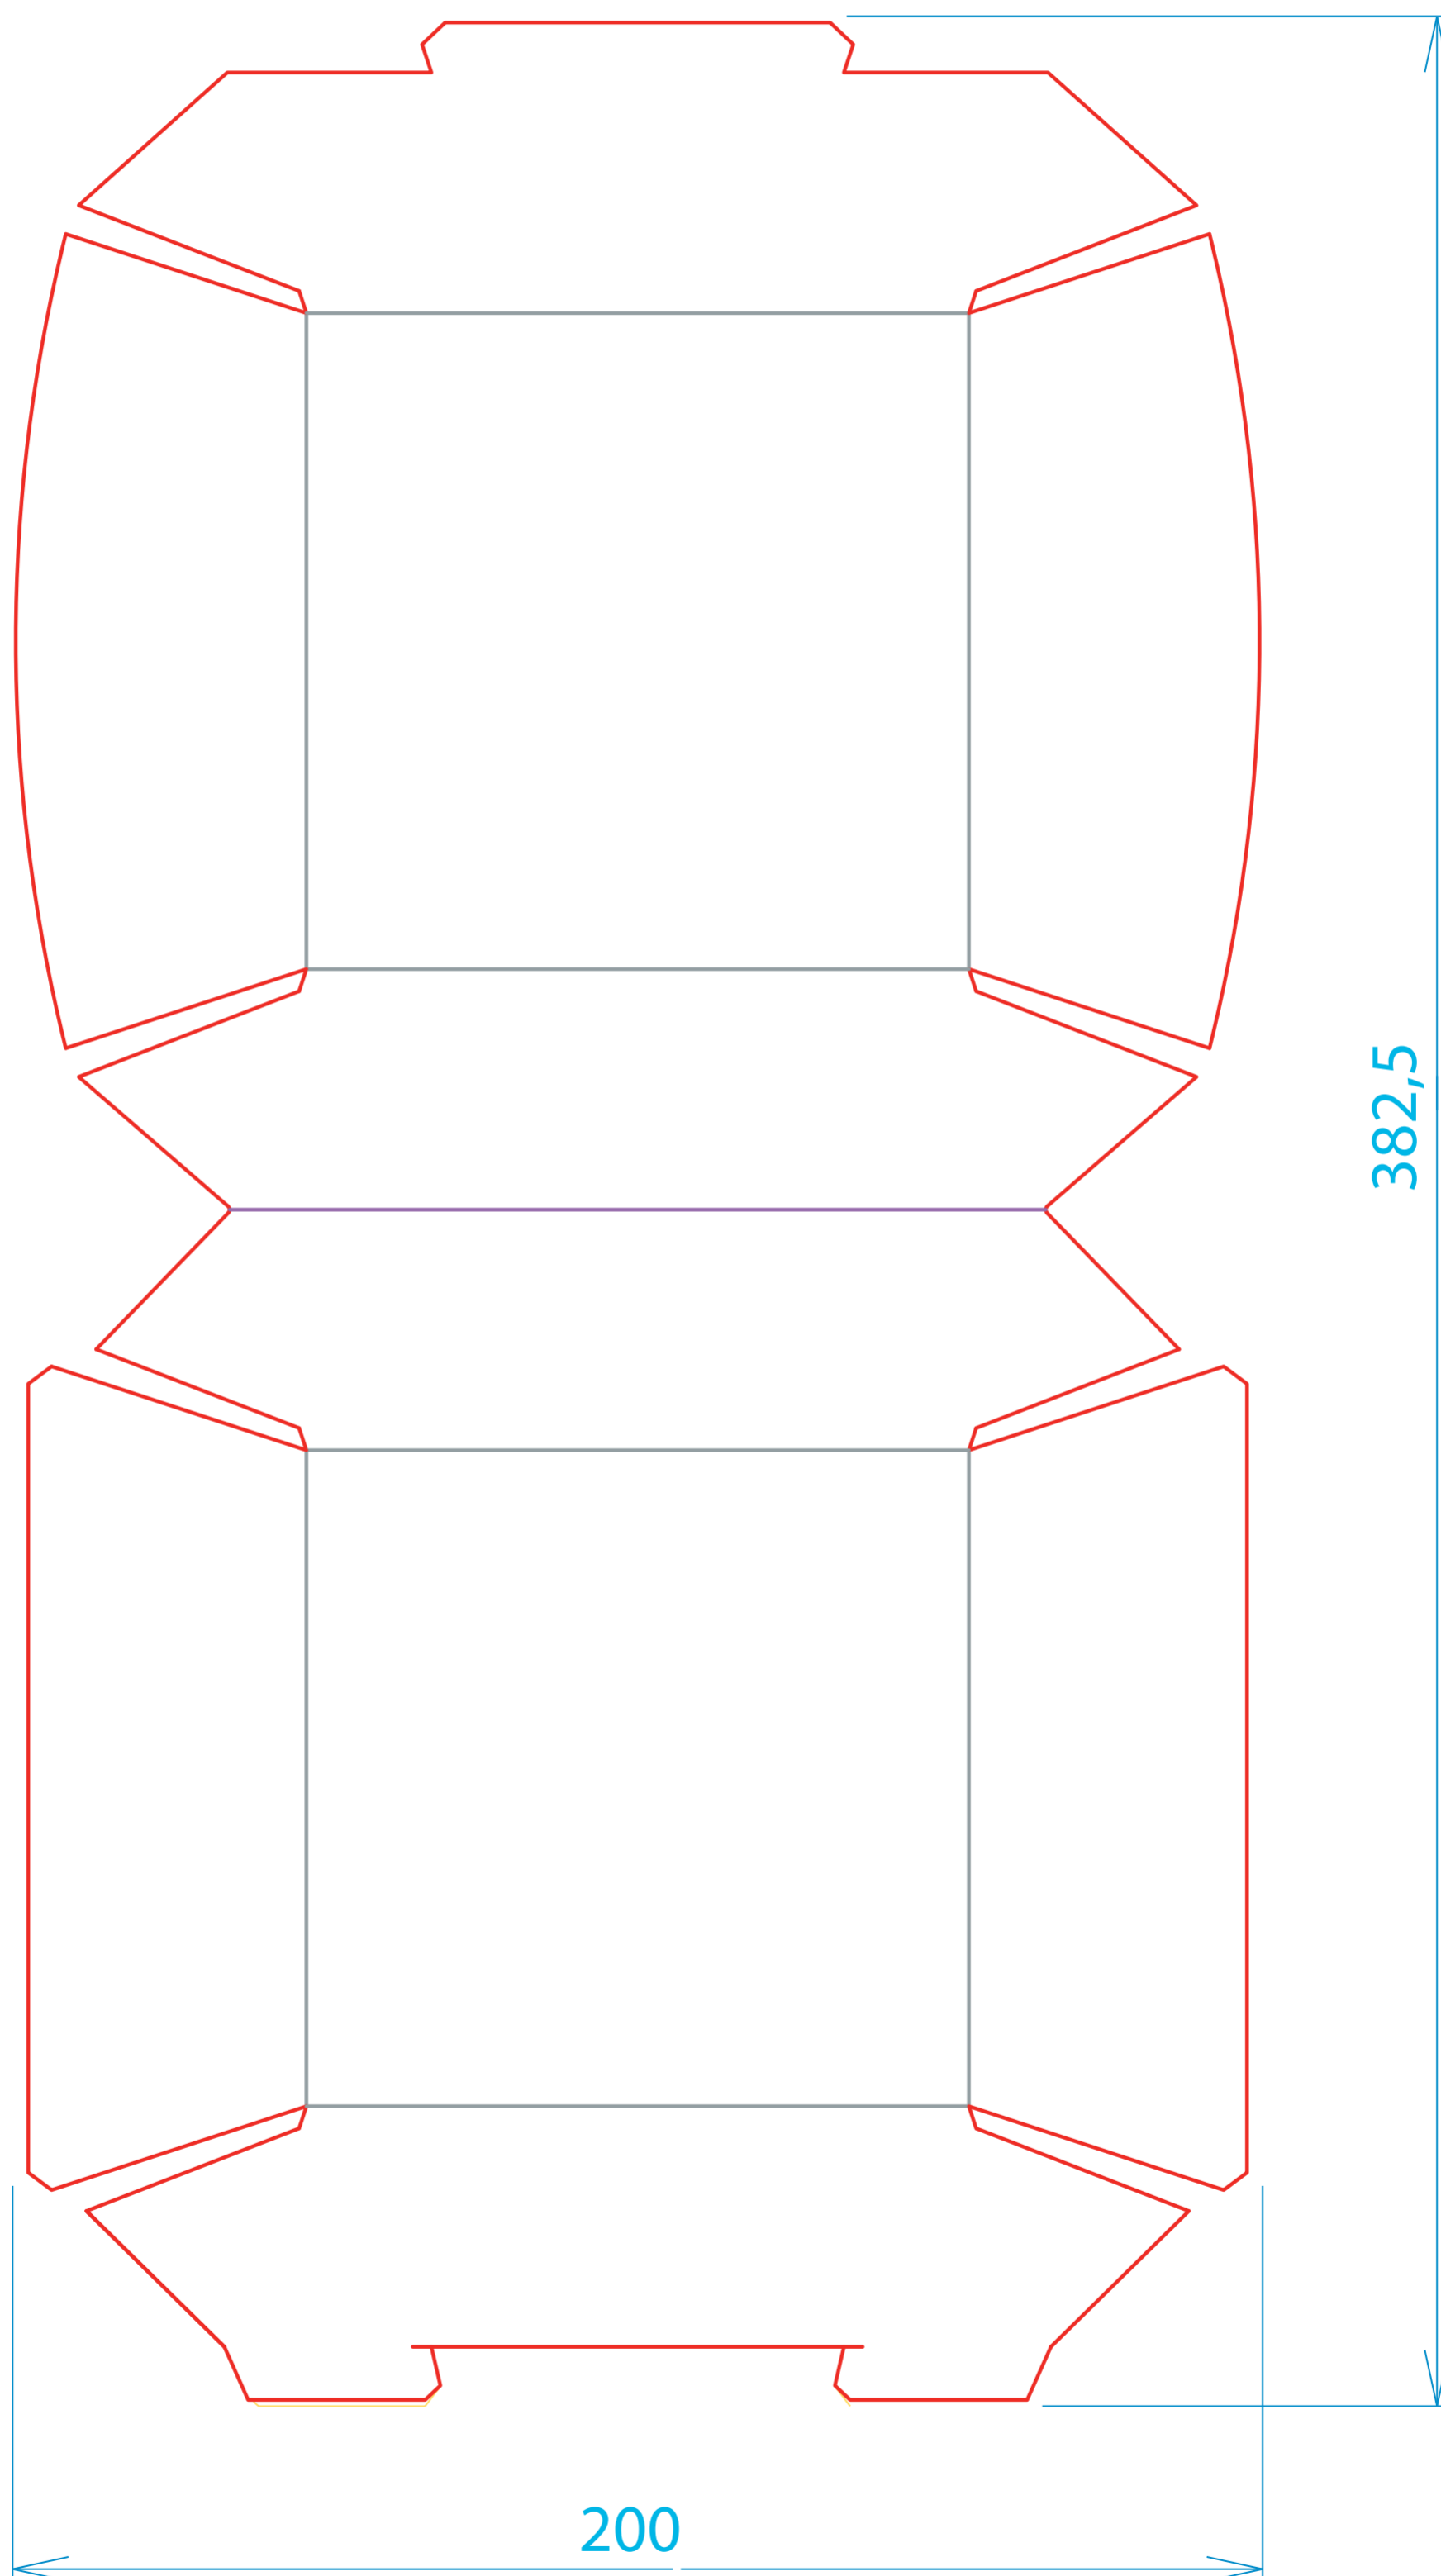

Supreme promo Box 200x382,5 mm

382,5

200