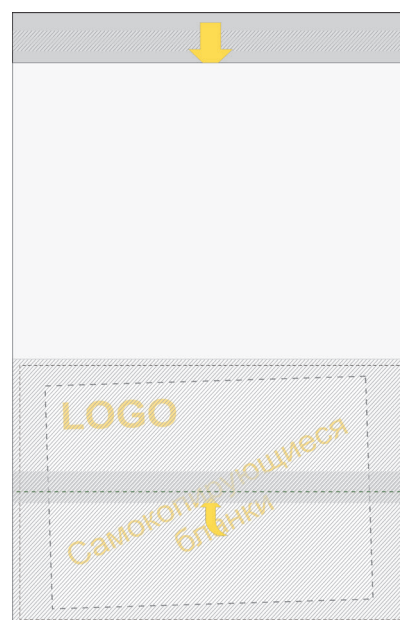

Высота	Ширина	Клапан	Вес/гр
240 мм	315 мм	45 мм	44,88
265 мм	340 мм	40 мм	65
240 мм	310 мм	40 мм	50

- Материал – картон макулатурный
- Цвет – белый снаружи, серый внутри
подробнее [»»](#)

Высота	Ширина	Клапан	Вес/гр
260 мм	340 мм	40 мм	13
340 мм	440 мм	50 мм	26
360 мм	500 мм	45 мм	28,32
420 мм	500 мм	50 мм	36,56

- Материал – Полиэтилен
- Цвет – Белый снаружи, черный/серый внутри

Высота	Ширина	Клапан	Вес/гр
260 мм	340 мм	40 мм	13,15
340 мм	440 мм	50 мм	24
420 мм	500 мм	50 мм	35,3

- Материал – полиэтилен высокого давления (ПВД)
- Цвет – белый снаружи, черный/серый внутри
подробнее [»»](#)