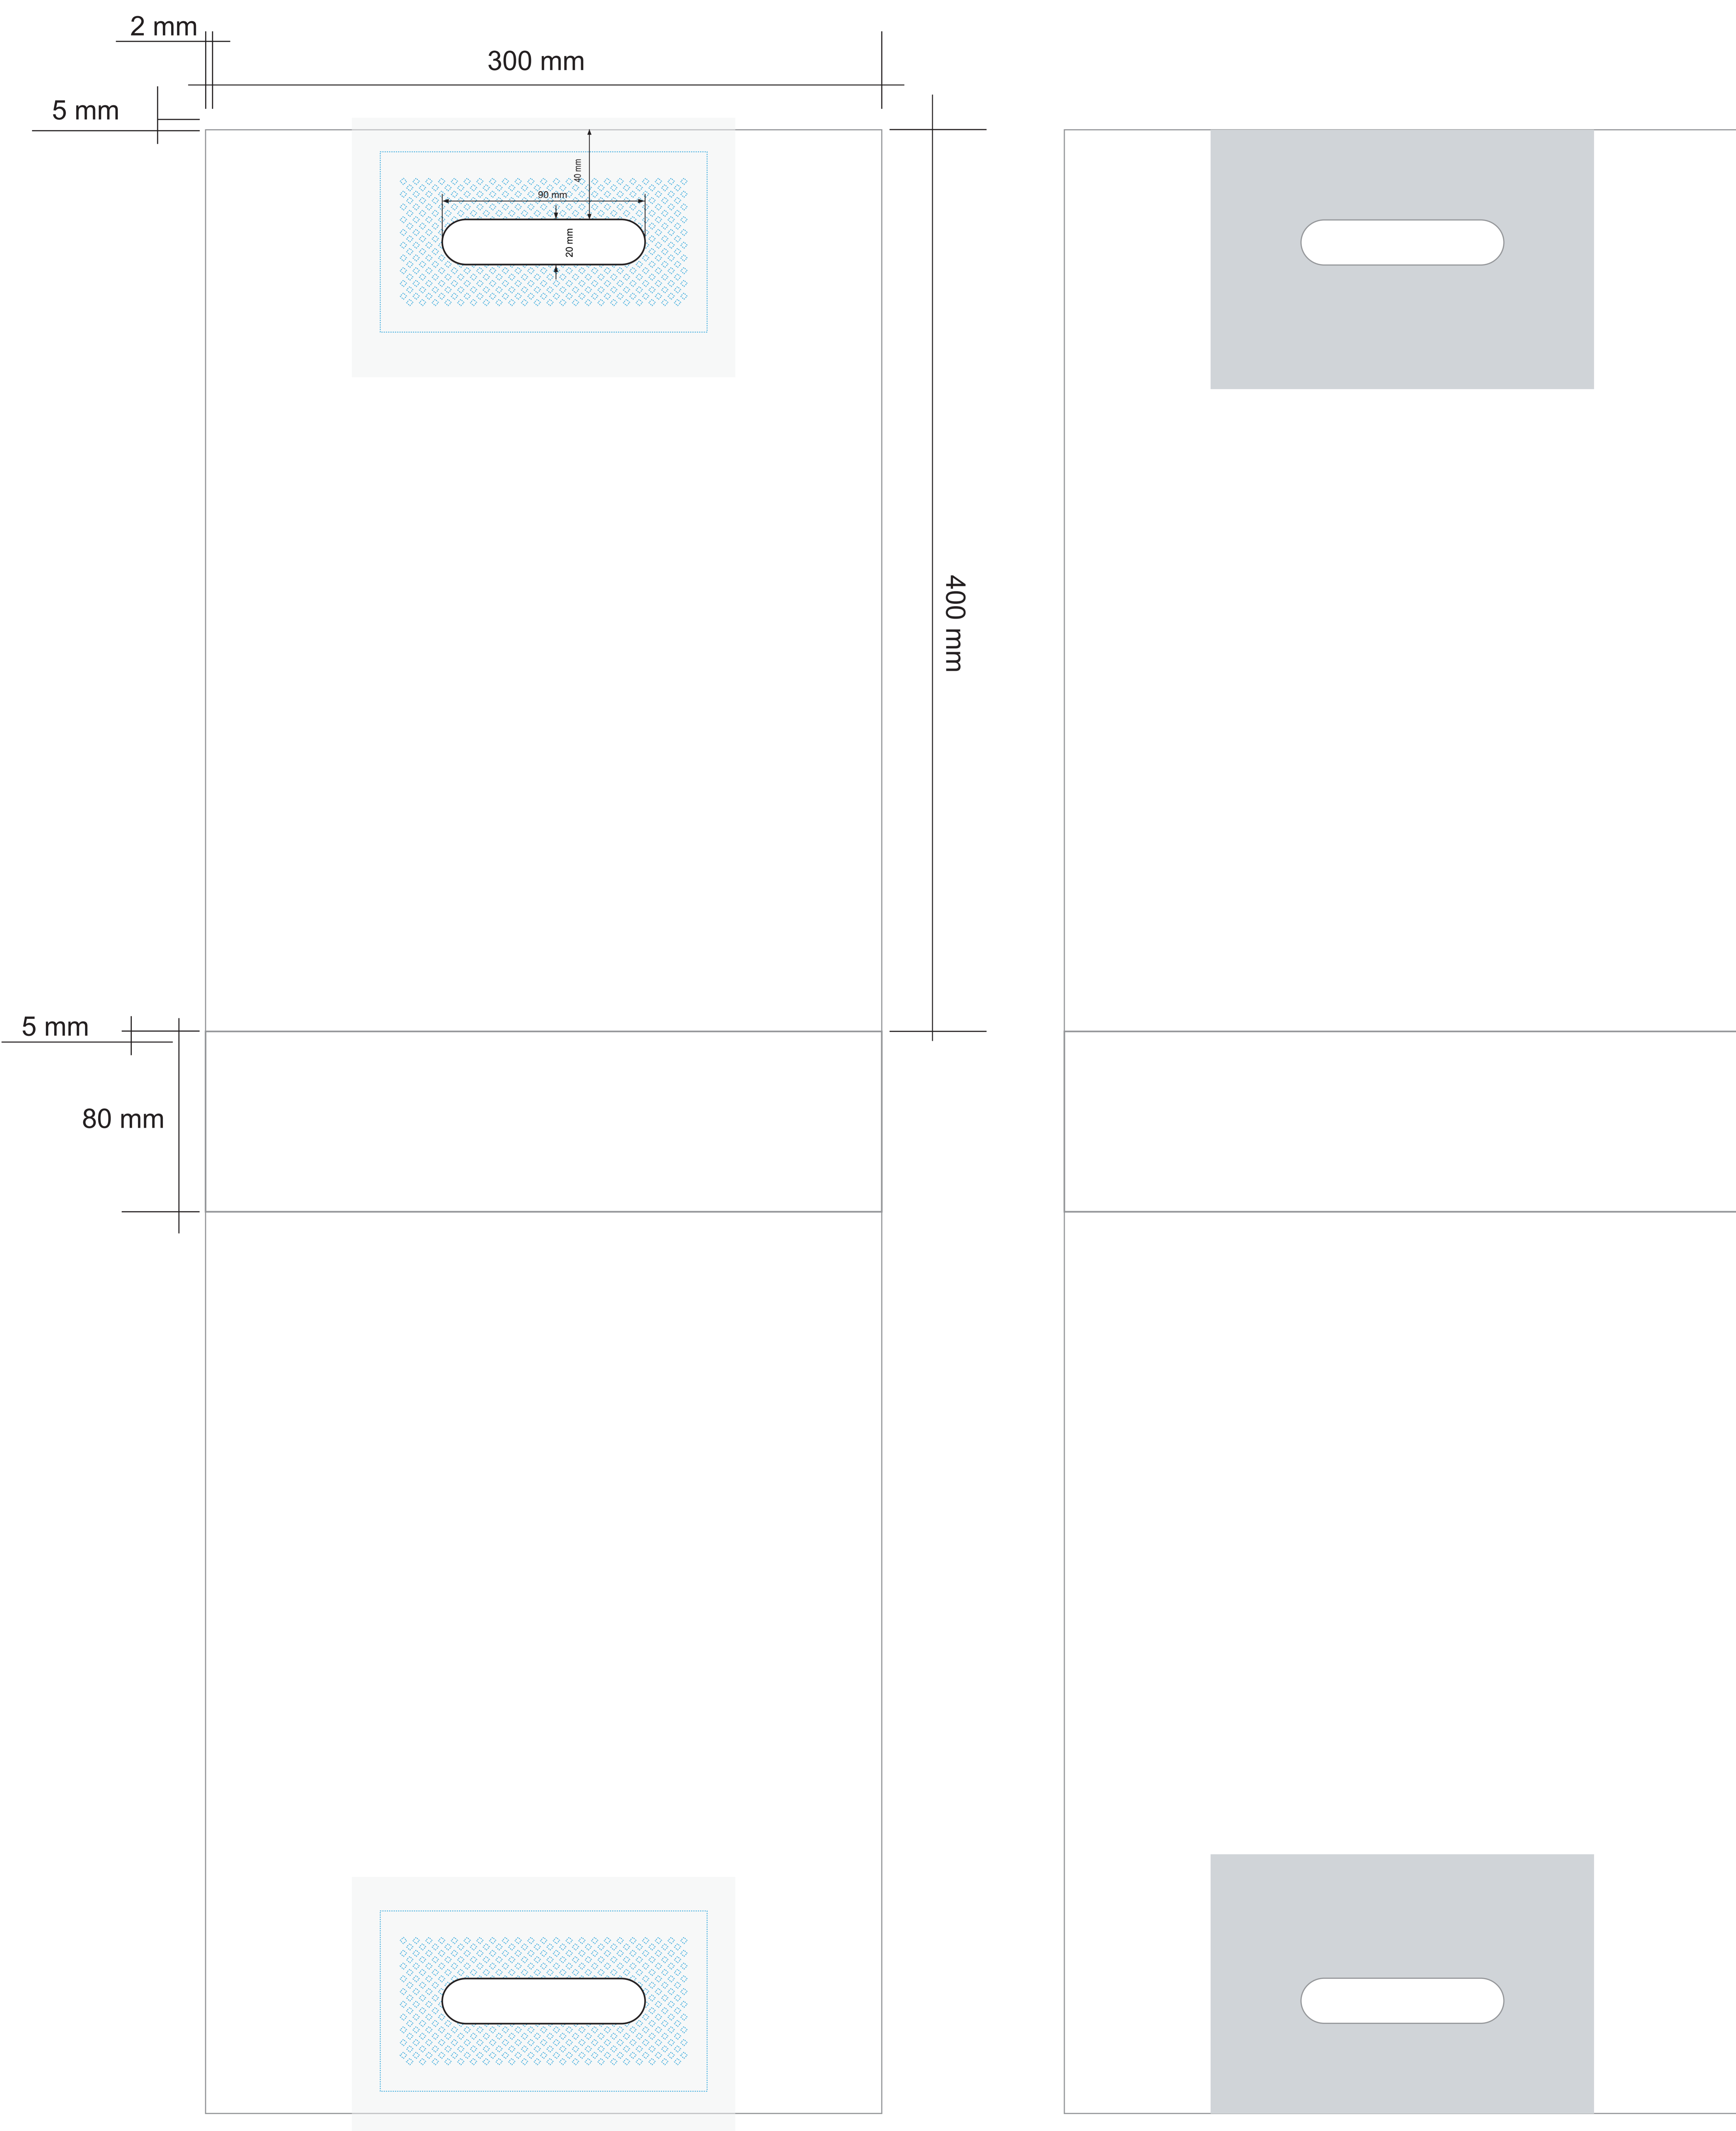

Bag 300 x 400 mm

■ - Lacquer